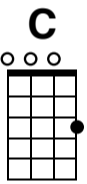

あとも
燃えあ

どりー
したの

しあわ

12.

Musical notation for measures 13-15. Treble clef, 4/4 time. Lyrics: がれなくて うしな った - ゆめだ けが - うつく

Chords: C (measures 13-14), C+ (measure 14), C7 (measures 15-16)

Dynamic markings: *mp*, *mf*, *mp*, *mf*

Tablature: 3 1 0 2 3 0 3 0 | 2 0 3 4 0 4 0 | 2 0 1 0 0 0

Musical notation for measures 16-17. Treble clef, 4/4 time. Lyrics: し く - 見 える の は 何 故 か し ら - 過 ぎ 去

Chords: Dm (measures 16-17), G (measures 17-18)

Tablature: 1 2 2 0 3 2 0 0 2 0 | 2 3 3 2 0 0 3 0

Musical notation for measures 18-20. Treble clef, 4/4 time. Lyrics: っ た - や さ し さ も - い ま は あ ま い - き

Chords: C (measures 18-19), C+ (measures 19-20), Dm (measures 20-21), Fm (measures 21-22), C (measures 22-23)