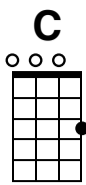

まえにー
くのはー

わすれて
じょうず

いた
じゃない

でも
あなたを
だちなら

見たと
いるけ

Dm

G

G

Em7

Am7

Dm

G

1.

ーきー
ーどー

じかん
あんな

だに
は

あとも
燃えあ

どりー
したの

しあわ

12.

Musical notation for measures 13-15. Treble clef, 4/4 time. Lyrics: がれなくて うしな った - ゆめだ けが - うつく

Chords: C (measures 13-14), C+ (measure 14), C7 (measures 15-16)

Dynamic markings: *mp*, *mf*, *mp*, *mf*

Tablature: 1 2 2 0 3 2 0 0 2 0 | 2 3 3 2 0 0 3 0

Musical notation for measures 18-20. Treble clef, 4/4 time. Lyrics: っ た - や さ し さ も - い ま は あ ま い - き

Chords: C (measures 18-19), C+ (measures 19-20), Dm (measures 20-21), Fm (measures 21-22), C (measures 22-23)